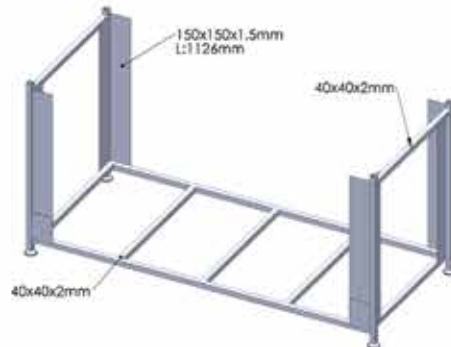

DE-PRO

יתרונות המוצר:
מיועד להובלה ושינוע, ניתן להעמסה
אחד על השני.

סטנד מנשא למחסום קצה

עובי	עשוי פרופיל	רוחב	גובה	אורך	מקט
2 מ"מ	40X40 מ"מ	1100 מ"מ	1275 מ"מ	2620 מ"מ	DE-PRO2500
2 מ"מ	40X40 מ"מ	1100 מ"מ	1275 מ"מ	2120 מ"מ	DE-PRO2000
2 מ"מ	40X40 מ"מ	1100 מ"מ	1275 מ"מ	1620 מ"מ	DE-PRO1500
2 מ"מ	40X40 מ"מ	1100 מ"מ	1275 מ"מ	1370 מ"מ	DE-PRO1250
2 מ"מ	40X40 מ"מ	1100 מ"מ	1275 מ"מ	1120 מ"מ	DE-PRO1000
2 מ"מ	40X40 מ"מ	1650 מ"מ	1275 מ"מ	2260 מ"מ	DE-PROA2000
2 מ"מ	40X40 מ"מ	1850 מ"מ	1275 מ"מ	2260 מ"מ	DE-PROB2000