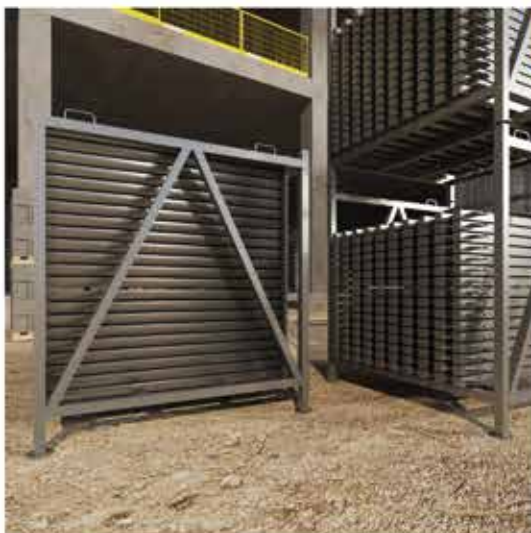

סטנד מנשא לאביזרים

DE-ACC

מפרט טכני:

- אורך: 900 מ"מ
  - גובה: 900 מ"מ
  - רוחב: 1000 מ"מ
  - פרופיל: 40X40
  - עובי: 2 מ"מ
  - ניתן להזמין במידות שונות
- יתרונות המוצר:  
מיועד להובלה ושינוע, ניתן להעמסה אחד על השני.

מנשא חורים לגדר ניידת

DE-MBF

מפרט טכני:

- אורך: 1240 מ"מ
  - גובה: 100 מ"מ
  - רוחב: 120 מ"מ
  - קוטר חורים: 45 מ"מ
  - עשוי פח מכופף מגולוון
  - ניתן להזמין לפי דרישה
- יתרונות המוצר:  
מאפשר שינוע נוח ובטיחותי של גידור זמני.

סטנד מנשא לעמודי מחסום

DE-OZKBP

מפרט טכני:

- אורך: 1130 מ"מ
  - גובה: 1300 מ"מ
  - רוחב: 1210 מ"מ
  - פרופיל: 40X40 מ"מ
  - עובי: 7 מ"מ
- יתרונות המוצר:  
מיועד להובלה ושינוע, ניתן להעמסה אחד על השני.